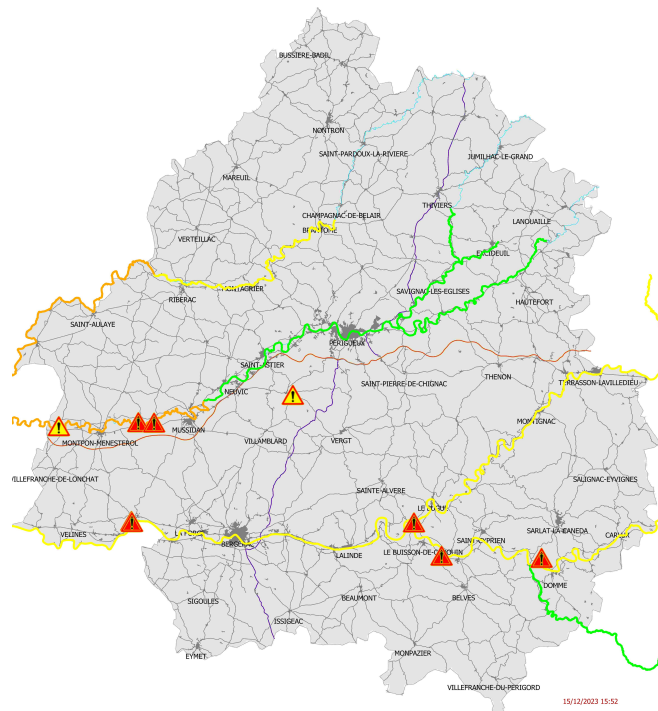

SITUATION CRUES ET INONDATIONS EN DORDOGNE

AU 15/12/23 16:00

RELEVES MOBILITES INCIDENTS INONDATION

ID	UA	COMMUNE	RD	PR	+ ABS	DATE_INCIDENT	DEVIATION
836	Bergerac	Le Fleix	D20	4	72	13/12/23 00:00	OUI
834	Bergerac	Le Fleix	D20	3	855	13/12/23 00:00	OUI
747	Le_Bugue	Siorac-en-Périgord	D52e2	null	null	08/12/23 00:00	OUI
823	Le_Bugue	Alles-sur-Dordogne	D51E	0	453	12/12/23 00:00	OUI
805	Mussidan	Saint-Martial-d'Artenset	D3E4	1	106	12/12/23 00:00	OUI
827	Mussidan	Saint-Laurent-des-Hommes	D13	43	88	12/12/23 00:00	OUI
819	Mussidan	Manzac-sur-Vern	D44	11	474	12/12/23 00:00	NON
850	Mussidan	Le Pizou	D10	18	888	14/12/23 00:00	NON
826	Sarlat	La Roque-Gageac	D703	63	338	12/12/23 00:00	OUI

LIBELLE TRONCONS	NUMERO	ALERTE VIGICRUES
Céou	DO1	Vert
Corrèze	DO6	Vert
Dordogne amont - Cère - Maronne	DO20	Jaune
Dordogne aval	DO5	Jaune
Dordogne moyenne	DO4	Jaune
Dronne amont	DO8	Jaune
Dronne aval	DO7	Orange
Isle amont	DO10	Vert
Isle aval	DO9	Orange
Vézère amont	DO11	Jaune
Vézère aval	DO12	Jaune